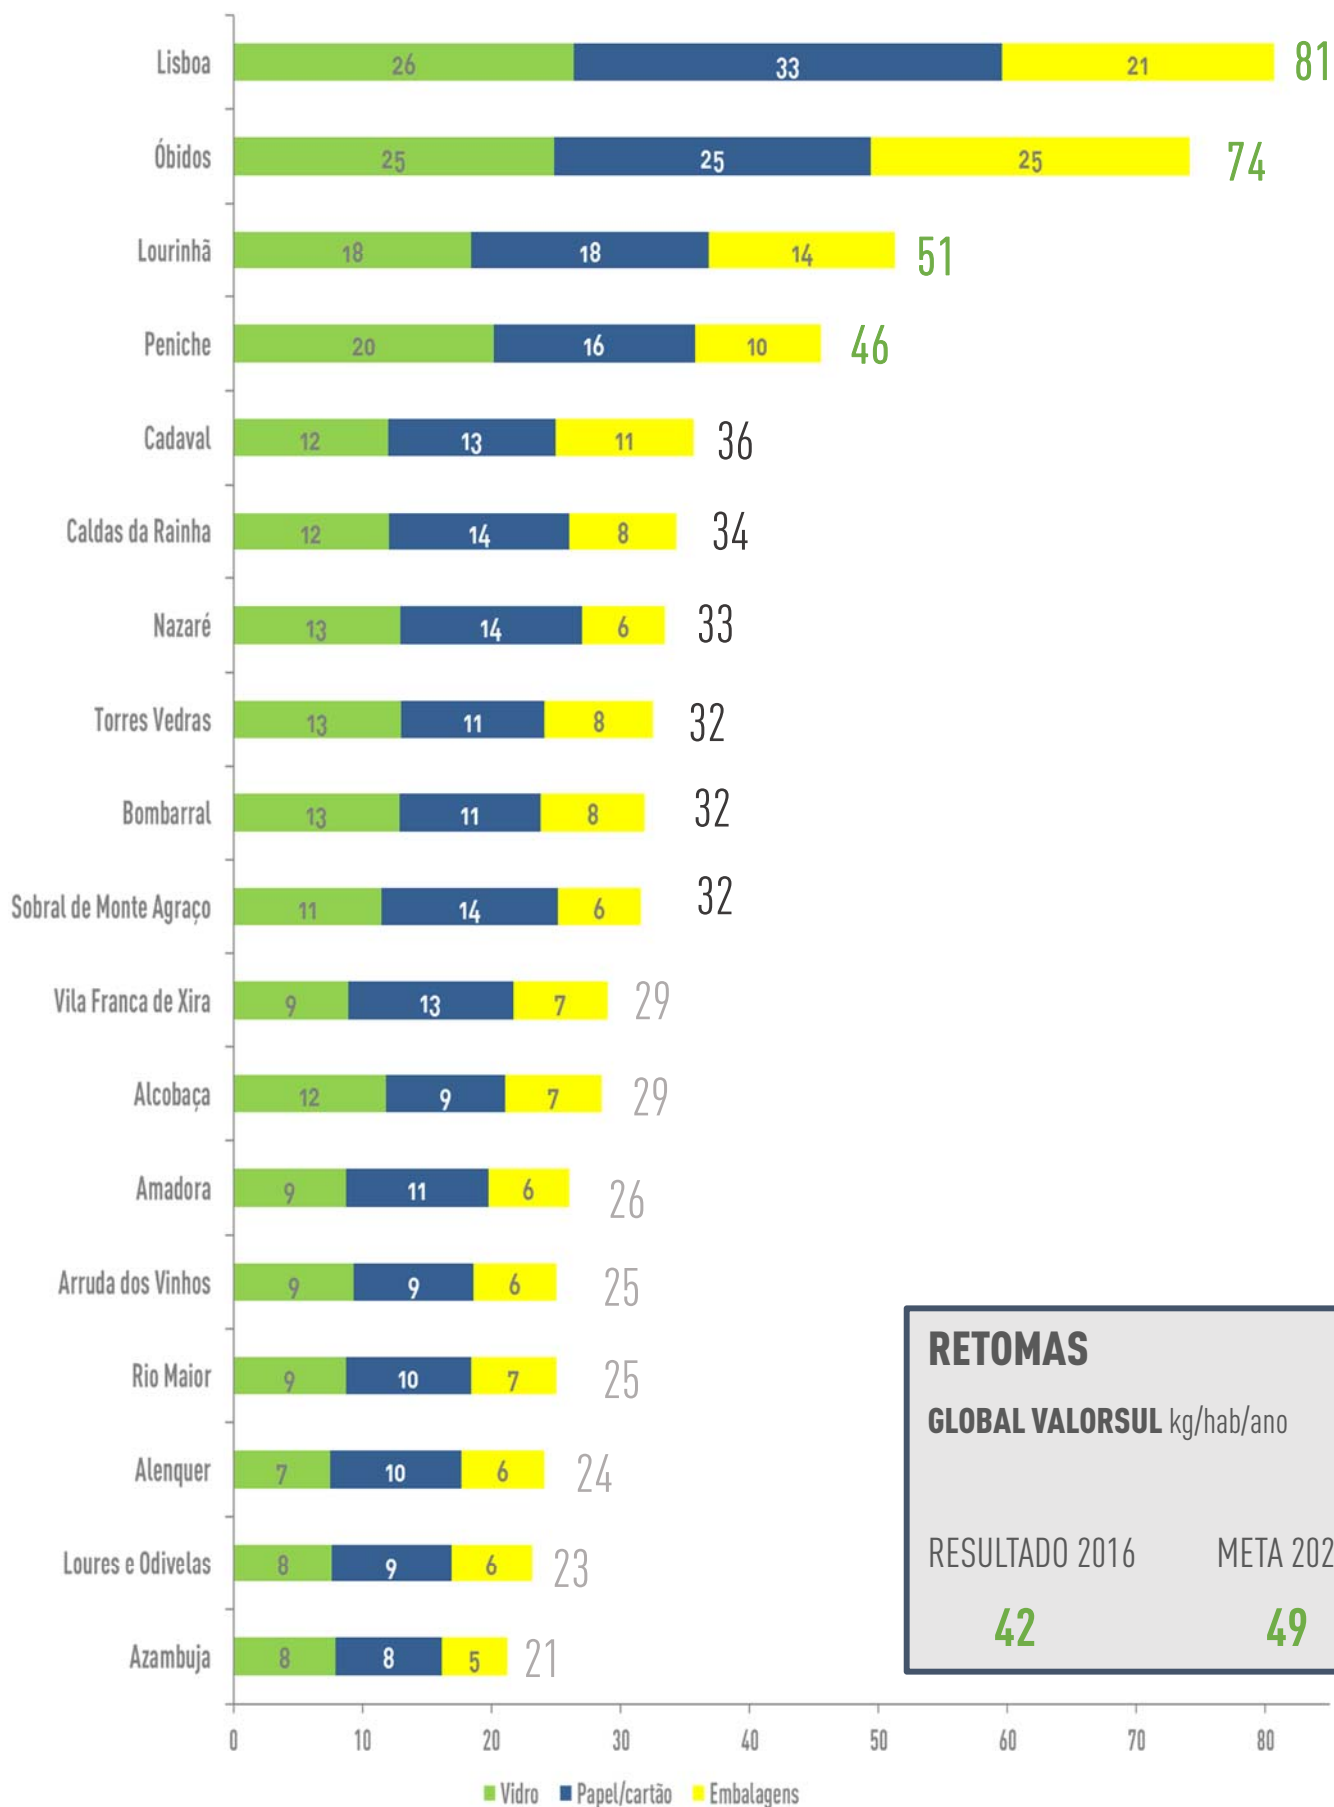

RECOLHA SELETIVA 2016 (jan/dez) kg/hab/ano

RETOMAS

GLOBAL VALORSUL kg/hab/ano

RESULTADO 2016

42

META 2020

49